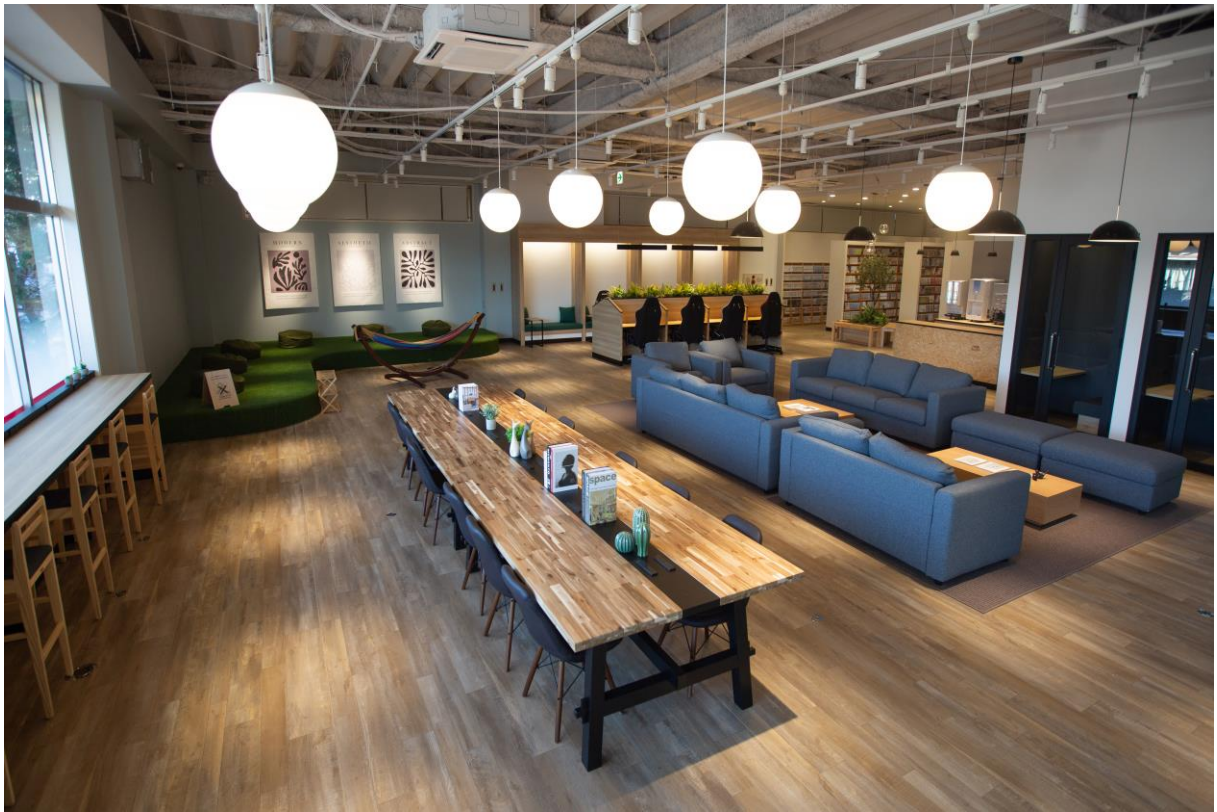

・女性に優しい専用エリア、ロッカールームとシャワー、出入りは IC カード管理で安心

・本格フリーウェイトも充実

・無料のセルフエステルーム完備

・最高クラス、最新マッサージチェア完備

・カフェラウンジ雑誌コミック 3 万冊読み放題・フリードリンク

・最新型シミュレーションゴルフ世界 134 コースがプレイ可能

■公式サイト

<https://mirafitness.jp/>

【店舗アクセス】

【店舗外観】

【店舗内観①】

【店舗内観②】

【シミュレーションゴルフエリア①】

【シミュレーションゴルフエリア②】

【カフェラウンジエリア①】

【カフェラウンジエリア②】